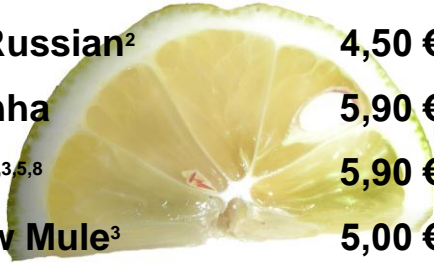

Alkoholfreies

Mineralwasser	0,2 / 0,4 l	1,80 / 2,80 €
Mineralwasser	Fl. 0,7 l	3,50 €
Mineralwasser still	Fl. 0,7 l	3,50 €
Cola ^{2,6,9}	0,2 / 0,4 l	2,00 / 3,00 €
Fanta ^{2,6}	0,2 / 0,4 l	2,00 / 3,00 €
Sprite ^{2,6}	0,2 / 0,4 l	2,00 / 3,00 €
Apfelschorle	0,2 / 0,4 l	1,80 / 2,80 €
Cola Light ^{2,4,6,9}	Fl. 0.33 l	2,60 €
Orangensaft	0,2 / 0,4 l	2,00 / 3,00 €
Bananennektar ³	0,2 / 0,4 l	2,20 / 3,50 €
Kirschnektar	0,2 / 0,4 l	2,20 / 3,50 €
Bitter Lemon ^{2,3,5,8}	0,2 / 0,4 l	2,20 / 3,50 €
Johannisbeernektar	0,2 / 0,4 l	2,20 / 3,50 €
Eisvogel Fruchtsaftschorle	0,5 l	3,00 €
(Kirsch-Hollunder ³ und ACE ^{3,4,5,6})		

BURNING DRINKS !!!

Die Hard²
Mexikaner

4,50 €
3,00 €

Cocktails & Longdrinks

Sekt Orange ⁷	4,50 €
Tequila Sunrise ^{1,2}	4,50 €
Tornado ¹⁰	4,50 €
Bissiger Holzwurm	4,70 €
Cuba Libre ^{2,6,9}	5,00 €
Pink Lady	4,50 €
White Russian ²	4,50 €
Caipirinha	5,90 €
Vivace ^{2,3,5,8}	5,90 €
Moscow Mule ³	5,00 €
London Mule ³	5,00 €
Hugo ⁷	5,50 €
Aperol Spritz ^{2,8,7}	5,50 €
Lynchburg Limonade ^{2,4}	6,50 €

Speisen

Toast mit Schinken/Käse^{3,6} 3,30 €

Toast mit Salami/Käse^{1,2,3,6} 3,30 €

Toast Spezial^{3,2,4,6} 4,80 €

*(Schinken, Käse, Zwiebeln, Tomate,
Gurke und 3 Soßen)*

Baguette mit Schinken/Käse^{3,6} 4,30 €